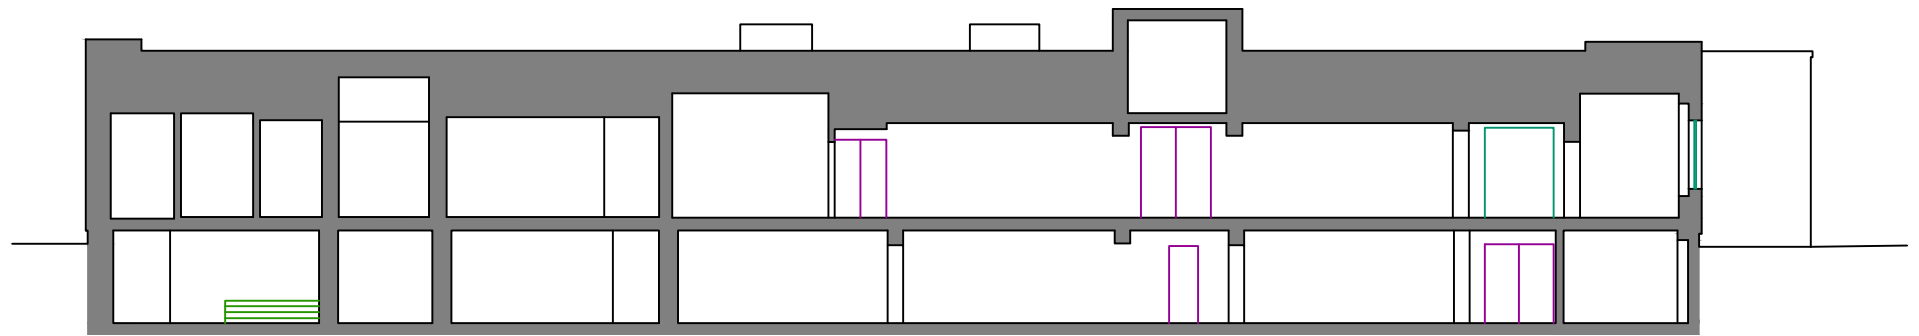

# LÕIGE 1 - 1

## LÕIKE ASUKOHA SKEEM

S18/09	JÄRVA MAAKOND TURI VALD SÄREVERE ALEVIK AIA TN 1		2018			
			M = 1 : 200			
Mõõdistaja	Martin Sirk		Lõige 1-1			
Joonestaja	Kiira Bõtškova					
Instrument	Faro Focus X330		Joonise nr. 09			
MTR EG10570307-0001		Litsentsid: 546 MA-k, 411 MA	Leht	1	Lehti	1